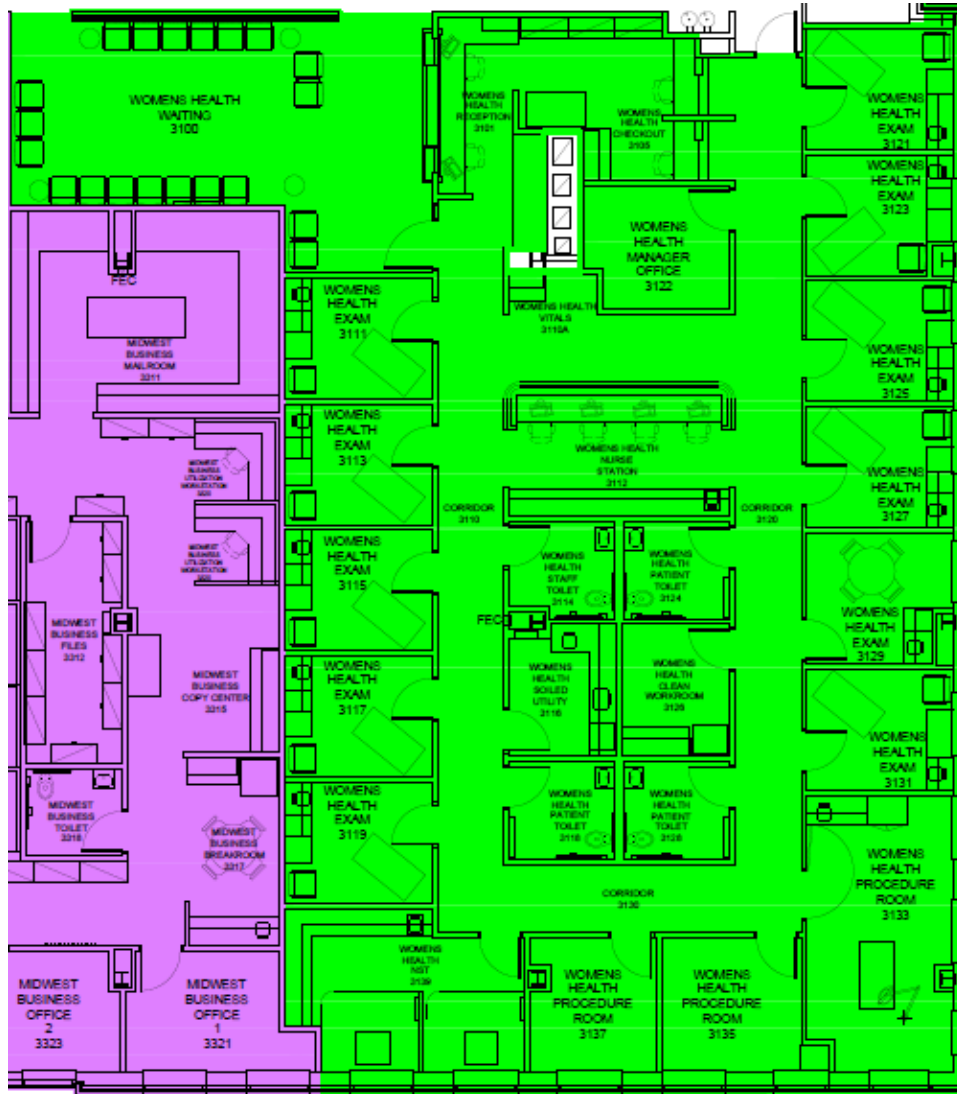

Suite 310
4,424 RSF

Suite 310 in Green